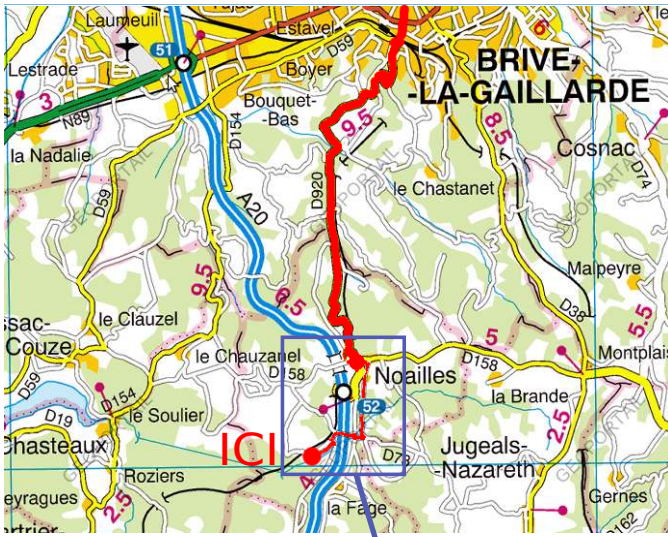

# Journées Nationales de la Spéléologie et du Canyon

## Plan ensemble

Les Spéléo Clubs de Tulle, de Brive et de Chauffour ainsi que le Comité Départemental de Spéléologie de la Corrèze sont heureux de vous accueillir près de Noailles le 4 octobre à partir de 9h00 (cf plans). Différentes cavités naturelles seront gratuitement accessibles et tout le matériel nécessaire à l'exploration sera gracieusement prêté. N'oubliez pas vos bottes et des vêtements de rechange : il peut y avoir de l'eau sous terre !!