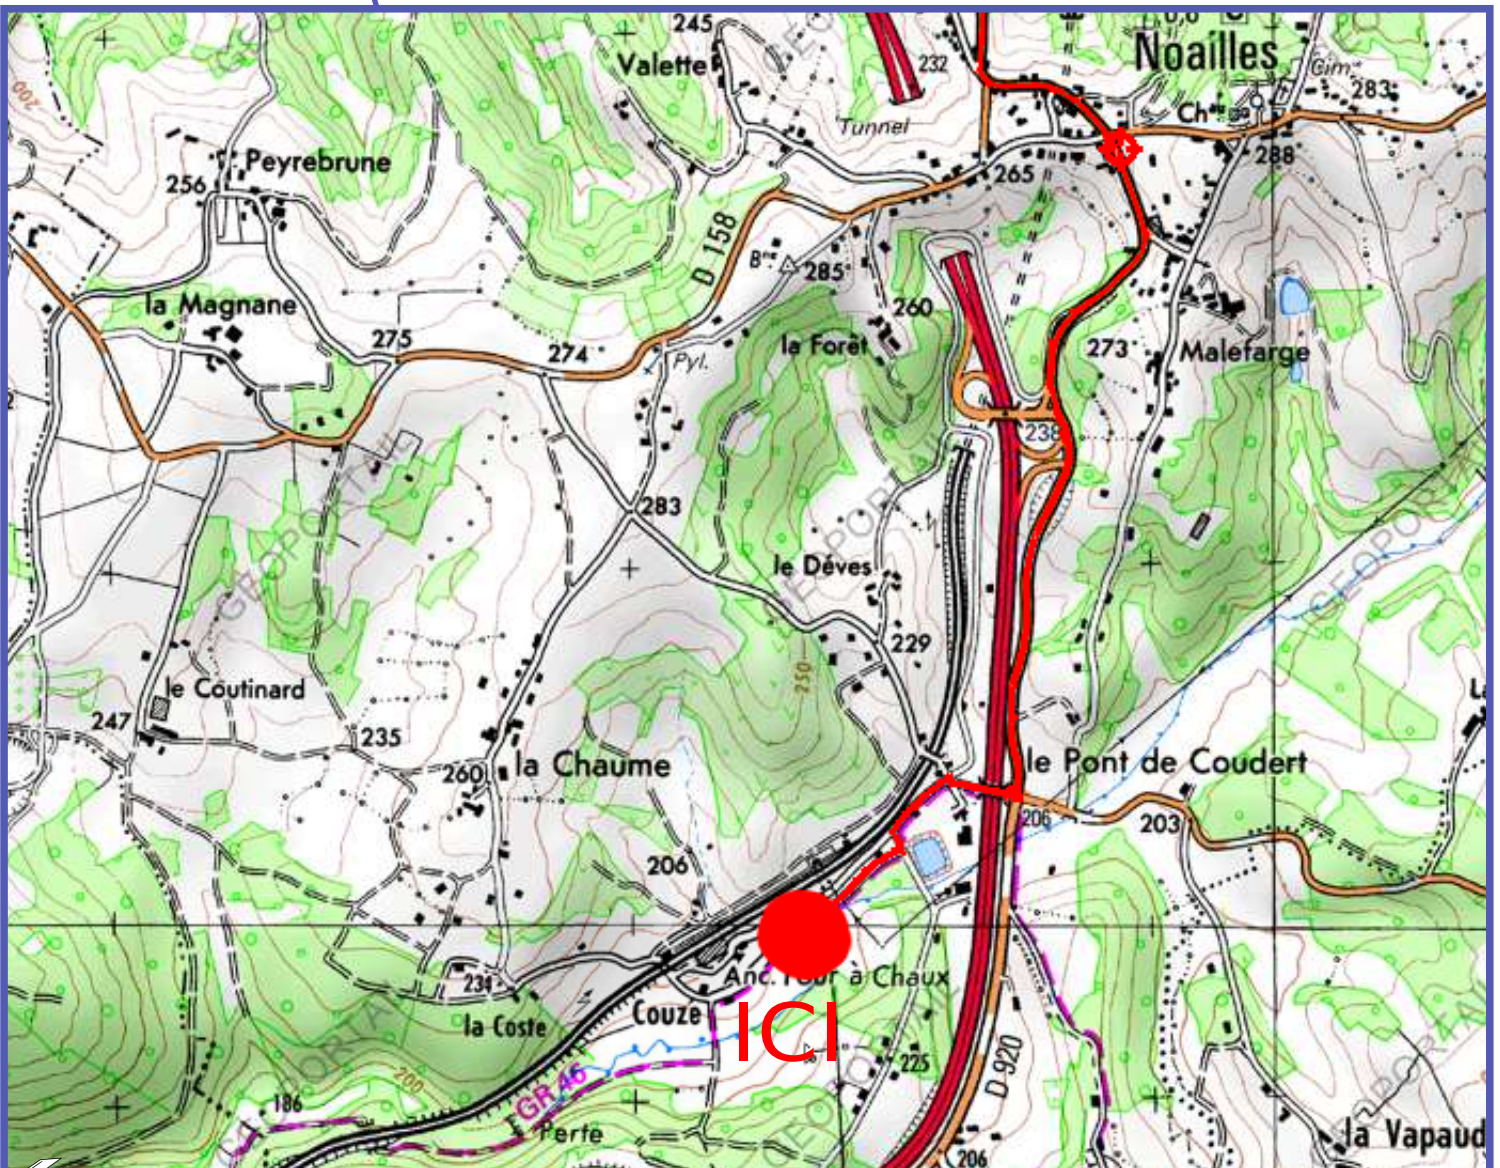

Plan détaillé

Bulletin d'inscription à rendre dûment complété

NOM : .....

TELEPHONE PORTABLE : .....

PRENOM : .....

TAILLE* (hauteur en cm) : .....

AGE : .....

* Pour connaître la taille requise pour la combinaison de spéléologie